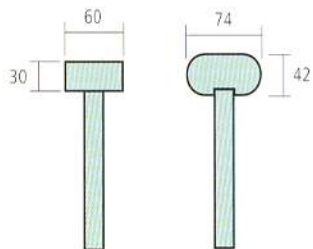

Bild 5-6403: Flügeltor „Sonnenmotiv“, lt. Kundenwunsch

Bild 5-6404: Zaunfelder „Sonnenmotiv“, lt. Kundenwunsch
Wir realisieren Ihre Gestaltungswünsche!

Siena - Produktübersicht

Standard-Ausführung

Der SIENA besteht aus Alu-Vierkantstäben 25 x 19 mm mit Zierrille. Der Stababstand ist in der Standardausführung ca. 95 mm. Engerer Stababstand bis ca. 50 mm möglich.

Es stehen mehrere Dekorelemente zur Auswahl (siehe rechts).

Sonnenmotive

Aufgehende Sonne

Obere Trägerprofile (nur bei Zaunfeldern möglich)

Handlauf-Varianten alle Maße in mm

Rahmenprofil liegend

Handlauf „comfort“

Stabgruppierungen

Stabkombination 2-fach

Stabkombination 3-fach

Ornamente

Dekoring

Dekorraute

Dekorhalbkreis

Dekorhalbkreis doppelt

Dekorstab mittig

Dekordreieck

Doppel-V

Raute offen

Raute

Doppel-Raute

Zierkugeln Ø25mm

Stabornament