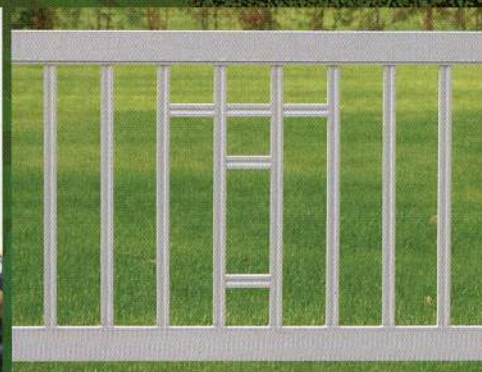

Bild 5-6001: Siena Zaunanlage mit Schiebetor, mit Stabornamenten, in RAL Sonderfarbe

Bild 5-6002: Siena Stiegegeländer einer Wohnhausanlage, in RAL 9010

Sienna

*D*er **SIENA** besticht durch sein einfaches Design und seine Stabilität. Die schlichte Eleganz wird durch die für **GUARDI** typische Zierrille in den Alu-Kant-Stäben unterstrichen und soll das Flair der italienischen Kulturstadt widerspiegeln.

SIENA - der traditionelle Klassiker, der ein Leben lang erfreut, dank der hohen Produktqualität von **GUARDI**.

Bild 5-6201: **Siena** Stiegegeländer, in RAL Sonderfarbe

Bild 5-6202: Schiebetor mit automatischem Antrieb, Stabornament, RAL Sonderfarbe

Bild 5-6203: **Siena** Zweiflügeltor mit automatischem Antrieb, Stabornamente, mit Hammerschlagbeschichtung

Bild 5-6301: Siena Zaunfeld und Gehtüre, in RAL 9010, mit Rautenornamenten in RAL Sonderfarbe

Bild 5-6403: Flügeltor „Sonnenmotiv“, lt. Kundenwunsch

Bild 5-6404: Zaunfelder „Sonnenmotiv“, lt. Kundenwunsch
Wir realisieren Ihre Gestaltungswünsche!

Siena - Produktübersicht

Standard-Ausführung

Der SIENA besteht aus Alu-Vierkantstäben 25 x 19 mm mit Zierrille. Der Stababstand ist in der Standardausführung ca. 95 mm. Engerer Stababstand bis ca. 50 mm möglich.