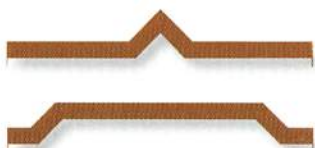

Bild 5-6403: Flügeltor „Sonnenmotiv“, lt. Kundenwunsch

Bild 5-6404: Zaunfelder „Sonnenmotiv“, lt. Kundenwunsch
Wir realisieren Ihre Gestaltungswünsche!

Siena - Produktübersicht

Standard-Ausführung

Der SIENA besteht aus Alu-Vierkantstäben 25 x 19 mm mit Zierrille. Der Stababstand ist in der Standardausführung ca. 95 mm. Engerer Stababstand bis ca. 50 mm möglich.

Es stehen mehrere Dekorelemente zur Auswahl (siehe rechts).

Sonnenmotive

Aufgehende Sonne

Obere Trägerprofile (nur bei Zaunfeldern möglich)

Handlauf-Varianten alle Maße in mm

Rahmenprofil liegend

Handlauf „comfort“

Stabgruppierungen

Stabkombination 2-fach

Stabkombination 3-fach

Ornamente

Dekoring

Dekorraute

Dekorhalbkreis

Dekorhalbkreis doppelt