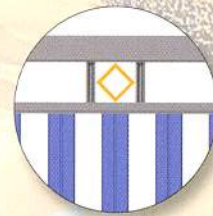

ROMA – eine Kombination aus den eleganten Dekorstäben des Toskana mit den schlichten Latten des Modena.

Universell einsetzbar, ist der **ROMA** sowohl für Zaunfelder, als auch Balkone und Geländer geeignet. Aber auch Geh-, Flügel und Schiebetore können mit dem **ROMA** nach Ihren individuellen Vorstellungen gestaltet werden.

Roma - Produktübersicht

Standard-Ausführung

Der ROMA besteht aus Alu-Latten 60x19mm mit Zierrille. Der Stababstand ist in der Standardausführung ca. 95mm. Engerer Stababstand bis ca. 25mm möglich

Varianten

mit Dekorstab mittig

mit Lochblechfüllung

mit Lochblechfüllung aussen

Obere Trägerprofile (nur bei Zaunfeldern möglich)

Dekorring

Dekorraute

Dekorhalbkreis

Dekorhalbkreis doppelt

Zierkugeln Ø25mm

Dekordreieck

Doppel-V

Raute offen

Raute

Doppel-Raute

Drei Stäbe mittig

Lochblech-Varianten Lochung in unterschiedlichsten Größen möglich