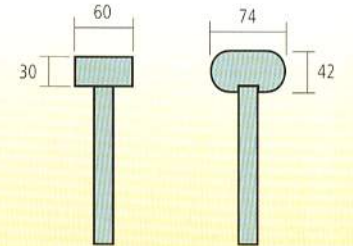

Roma - Produktübersicht

Standard-Ausführung

Der ROMA besteht aus Alu-Latten 60x19mm mit Zierrille. Der Stababstand ist in der Standardausführung ca. 95mm. Engerer Stababstand bis ca. 25mm möglich

Varianten

mit Dekorstab mittig

mit Lochblechfüllung

mit Lochblechfüllung aussen

Obere Trägerprofile (nur bei Zaunfeldern möglich)

Dekorring

Dekorraute

Dekorhalbkreis

Dekorhalbkreis doppelt

Zierkugeln Ø25mm

Dekordreieck

Doppel-V

Raute offen

Raute

Doppel-Raute

Drei Stäbe mittig

Lochblech-Varianten Lochung in unterschiedlichsten Größen möglich

rund (Standard)
Ø10mm-Lochung

rund groß

quadratisch

rautenförmig

Handlauf-Varianten alle Maße in mm

Rahmenprofil
liegend

Handlauf
„comfort“