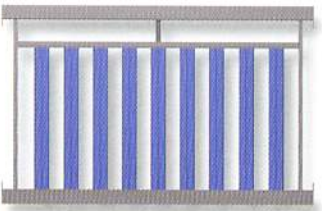

ROMA – eine Kombination aus den eleganten Dekorstäben des Toskana mit den schlichten Latten des Modena.

Universell einsetzbar, ist der **ROMA** sowohl für Zaunfelder, als auch Balkone und Geländer geeignet. Aber auch Geh-, Flügel und Schiebetore können mit dem **ROMA** nach Ihren individuellen Vorstellungen gestaltet werden.

Roma - Produktübersicht

Standard-Ausführung

Der ROMA besteht aus Alu-Latten 60x19mm mit Zierrille. Der Stababstand ist in der Standardausführung ca. 95mm. Engerer Stababstand bis ca. 25mm möglich

Varianten

mit Dekorstab mittig

mit Lochblechfüllung

mit Lochblechfüllung aussen

Obere Trägerprofile (nur bei Zaunfeldern möglich)

Dekorring

Dekorraute

Dekorhalbkreis

Dekorhalbkreis doppelt

Zierkugeln Ø25mm

Dekordreieck

Doppel-V

Raute offen

Raute

Doppel-Raute

Drei Stäbe mittig

Lochblech-Varianten Lochung in unterschiedlichsten Größen möglich