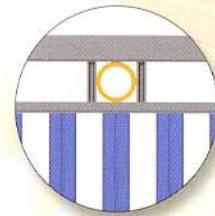

ROMA – eine Kombination aus den eleganten Dekorstäben des Toskana mit den schlichten Latten des Modena.

Universell einsetzbar, ist der **ROMA** sowohl für Zaunfelder, als auch Balkone und Geländer geeignet. Aber auch Geh-, Flügel und Schiebetore können mit dem **ROMA** nach Ihren individuellen Vorstellungen gestaltet werden.

Roma - Produktübersicht

Standard-Ausführung

Der ROMA besteht aus Alu-Latten 60x19mm mit Zierrille. Der Stababstand ist in der Standardausführung ca. 95mm. Engerer Stababstand bis ca. 25mm möglich

Varianten

mit Dekorstab mittig

mit Lochblechfüllung

mit Lochblechfüllung aussen

Obere Trägerprofile (nur bei Zaunfeldern möglich)

Dekorring

Dekorraute

Dekorhalbkreis

Dekorhalbkreis doppelt

Zierkugeln Ø25mm

Dekordreieck

Doppel-V

Raute offen

Raute

Doppel-Raute

Drei Stäbe mittig

Lochblech-Varianten Lochung in unterschiedlichsten Größen möglich