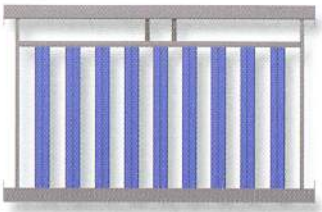

Roma - Der universelle Alu-Dekorzaun

Bild 5-5801: Roma Stiegen- und Balkongeländer, in RAL 6005 und RAL 9010

Bild 5-5802: Roma Zaunanlage

Bild 5-5803: Roma Zaunfeld, in RAL 6005 und RAL 9010

Bild 5-5804: Roma Zweiflügeltor, mit Ornament Doppel-V, in RAL Sonderfarbe

ROMA – eine Kombination aus den eleganten Dekorstäben des Toskana mit den schlichten Latten des Modena.

Universell einsetzbar, ist der **ROMA** sowohl für Zaunfelder, als auch Balkone und Geländer geeignet. Aber auch Geh-, Flügel und Schiebetore können mit dem **ROMA** nach Ihren individuellen Vorstellungen gestaltet werden.

Roma - Produktübersicht

Standard-Ausführung

Der ROMA besteht aus Alu-Latten 60x19mm mit Zierrille. Der Stababstand ist in der Standardausführung ca. 95mm. Engerer Stababstand bis ca. 25mm möglich

Varianten

mit Dekorstab mittig

mit Lochblechfüllung

mit Lochblechfüllung aussen

Obere Trägerprofile (nur bei Zaunfeldern möglich)

Dekorring

Dekorraute

Dekorhalbkreis

Dekorhalbkreis doppelt