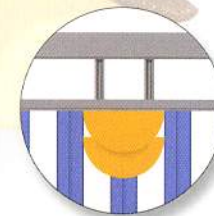

ROMA – eine Kombination aus den eleganten Dekorstäben des Toskana mit den schlichten Latten des Modena.

Universell einsetzbar, ist der **ROMA** sowohl für Zaunfelder, als auch Balkone und Geländer geeignet. Aber auch Geh-, Flügel und Schiebetore können mit dem **ROMA** nach Ihren individuellen Vorstellungen gestaltet werden.

Roma - Produktübersicht

Standard-Ausführung

Der ROMA besteht aus Alu-Latten 60x19mm mit Zierrille. Der Stababstand ist in der Standardausführung ca. 95mm. Engerer Stababstand bis ca. 25mm möglich

Varianten

mit Dekorstab mittig

mit Lochblechfüllung

mit Lochblechfüllung aussen

Obere Trägerprofile (nur bei Zaunfeldern möglich)

Dekorring

Dekorraute

Dekorhalbkreis

Dekorhalbkreis doppelt

Zierkugeln Ø25mm

Dekordreieck

Doppel-V

Raute offen

Raute

Doppel-Raute

Drei Stäbe mittig

Lochblech-Varianten Lochung in unterschiedlichsten Größen möglich