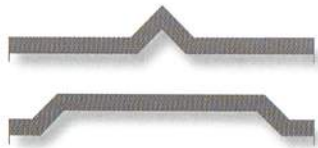

Roma - Produktübersicht

Standard-Ausführung

Der ROMA besteht aus Alu-Latten 60x19mm mit Zierrille. Der Stababstand ist in der Standardausführung ca. 95mm. Engerer Stababstand bis ca. 25mm möglich

Varianten

mit Dekorstab mittig

mit Lochblechfüllung

mit Lochblechfüllung aussen

Obere Trägerprofile (nur bei Zaunfeldern möglich)

Dekorring

Dekorraute

Dekorhalbkreis

Dekorhalbkreis doppelt

Zierkugeln Ø25mm

Dekordreieck

Doppel-V

Raute offen

Raute

Doppel-Raute

Drei Stäbe mittig

Lochblech-Varianten Lochung in unterschiedlichsten Größen möglich

rund (Standard)
Ø10mm-Lochung

rund groß

quadratisch

rautenförmig

Handlauf-Varianten alle Maße in mm

Rahmenprofil
liegend

Handlauf
„comfort“