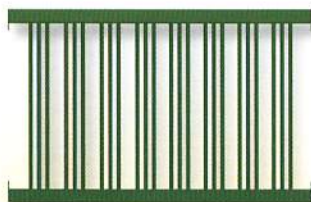

Wie das Produktmodell Siena besticht der **PARMA** durch seine schlichte, klare Eleganz und Linienführung. Der einzige Unterschied sind die Alu-Rundstäbe. Diese verleihen dem **PARMA** - vor allem bei farblich heller Gestaltung - die Optik eines Edelstahl-Zaunes oder Edelstahl-Geländers.

Parma - Produktübersicht

Standard-Ausführung

Der PARMA besteht aus Alu-Rundstäben mit Durchmesser 18 mm. Der Stababstand ist in der Standardausführung ca. 95 mm. Engerer Stababstand bis ca. 50 mm möglich.

Stabgruppierungen sind auch mit zwei oder drei Stäben möglich.

Die Stäbe sind auch in Nirosta erhältlich.

Stabgruppierungen

Stabkombination 2-fach

Stabkombination 3-fach

Detail Alu-Rundstäbe

Ornamente

Dekorstab mittig