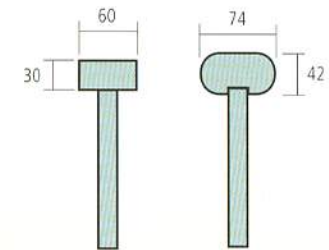

Parma - Produktübersicht

Standard-Ausführung

Der PARMA besteht aus Alu-Rundstäben mit Durchmesser 18 mm. Der Stababstand ist in der Standardausführung ca. 95 mm. Engerer Stababstand bis ca. 50 mm möglich.

Stabgruppierungen sind auch mit zwei oder drei Stäben möglich.

Die Stäbe sind auch in Nirosta erhältlich.

Stabgruppierungen

Stabkombination 2-fach

Stabkombination 3-fach

Detail Alu-Rundstäbe

Ornamente

Dekorstab mittig

Zierkugeln Ø25mm

Handlauf-Varianten

alle Maße in mm

Rahmenprofil
liegend

Handlauf
„comfort“