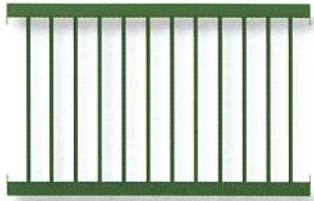

Parma - Der attraktive Alu-Rundstabzaun

Bild 5-6601: Parma Geländer, mit Stabornament, in RAL Sonderfarbe

Bild 5-6602: Parma Geländer, 3-fach Stabkombination, in RAL 9010

Neu im Programm: Der **PARMA** - unaufdringlich und leicht passt sich der **PARMA** jedem architektonischen Stil eines Hauses an.

Wie das Produktmodell Siena besticht der **PARMA** durch seine schlichte, klare Eleganz und Linienführung. Der einzige Unterschied sind die Alu-Rundstäbe. Diese verleihen dem **PARMA** - vor allem bei farblich heller Gestaltung - die Optik eines Edelstahl-Zaunes oder Edelstahl-Geländers.

Parma - Produktübersicht

Standard-Ausführung

Der PARMA besteht aus Alu-Rundstäben mit Durchmesser 18 mm. Der Stababstand ist in der Standardausführung ca. 95 mm. Engerer Stababstand bis ca. 50 mm möglich.

Stabgruppierungen sind auch mit zwei oder drei Stäben möglich.

Die Stäbe sind auch in Nirosta erhältlich.

Stabgruppierungen

Stabkombination 2-fach

Stabkombination 3-fach

Detail Alu-Rundstäbe

Ornamente

Dekorstab mittig