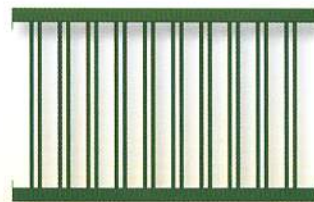

Parma - Der attraktive Alu-Rundstabzaun

Bild 5-6601: Parma Geländer, mit Stabornament, in RAL Sonderfarbe

Bild 5-6602: Parma Geländer, 3-fach Stabkombination, in RAL 9010

Neu im Programm: Der **PARMA** - unaufdringlich und leicht passt sich der **PARMA** jedem architektonischen Stil eines Hauses an.

Wie das Produktmodell Siena besticht der **PARMA** durch seine schlichte, klare Eleganz und Linienführung. Der einzige Unterschied sind die Alu-Rundstäbe. Diese verleihen dem **PARMA** - vor allem bei farblich heller Gestaltung - die Optik eines Edelstahl-Zaunes oder Edelstahl-Geländers.

Parma - Produktübersicht

Standard-Ausführung

Der PARMA besteht aus Alu-Rundstäben mit Durchmesser 18 mm. Der Stababstand ist in der Standardausführung ca. 95 mm. Engerer Stababstand bis ca. 50 mm möglich.

Stabgruppierungen sind auch mit zwei oder drei Stäben möglich.

Die Stäbe sind auch in Nirosta erhältlich.

Stabgruppierungen

Stabkombination 2-fach

Stabkombination 3-fach

Detail Alu-Rundstäbe

Ornamente

Dekorstab mittig