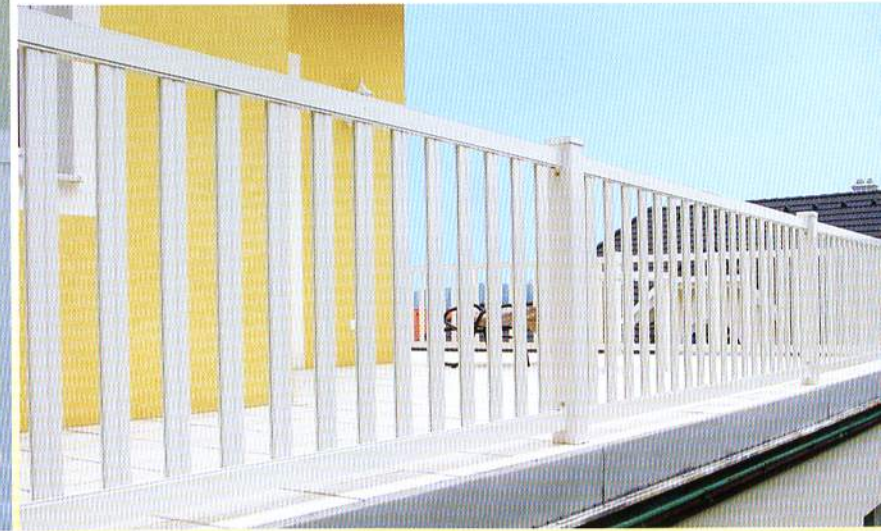

Modena - Der vielfältig einsetzbare Alu-Breitstabzaun

Bild 5-9201: **Modena** Zaunanlage mit Gehläufe, in RAL 9010

Bild 5-9202: **Modena** Geländer, in RAL 9010

Modena

Aufgrund seines harmonischen Erscheinungsbild ist der **GUARDI MODENA** Zaun äußerst vielseitig einsetzbar.

Zurückhaltend im Design passt er sich problemlos dem Stil eines modernen Gebäudes an und unterstreicht ebenso die stimmungsvolle Atmosphäre alter Bauwerke.

Die Zierrillen in den Alu-Lattenprofilen verleihen dem **MODENA** trotz schlichter Einfachheit einen vornehmen Ausdruck.

Modena - Zaunanlagen und Geländer

*Bild 5-9401: **Modena** Zaunanlage mit Postkasten, Schiebtor und Gehüre, in RAL 9010*

*Bild 5-9402: **Modena** Zaunfelder und Gehüre, mit Alu-Trennsteher, RAL Sonderfarbe*